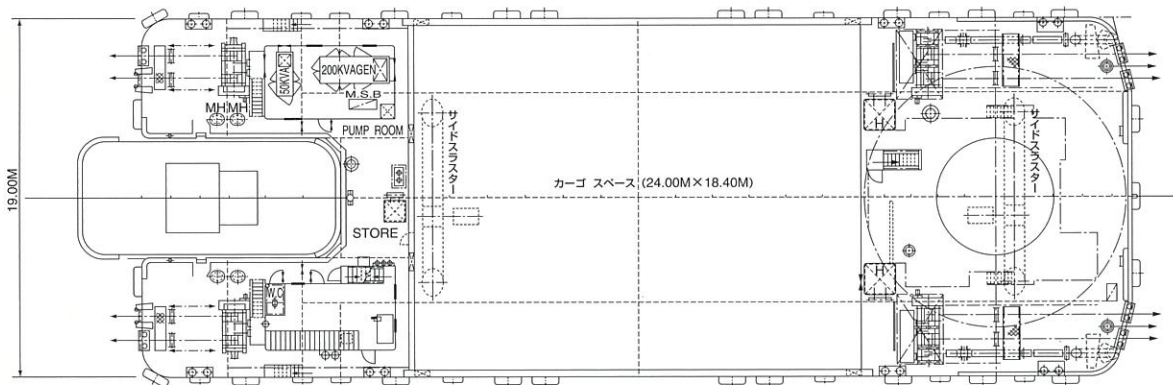

250t吊 全旋回式クレーン船

SEIWA

静和工業株式会社

250t

クレーン部	
型 式	SKK-2500DT-N
最大吊上荷重	256t
定格荷重	256t×8.2m~10.0m
揚 程	(水面上) 20.00m

船体部	
全 長	53.00m
幅	19.00m
深 さ	3.60m
吃 水	2.50m
載荷重量	1,200t
載荷面積	440m ²
航海速力	約7knot

吊全旋回式クレーン船 第20・21 静和丸

第20静和丸

全長	53.00m
幅	19.00m
深さ	3.60m
吃水	2.50m
載荷重量	1,200t
載荷面積	440m ²
サイドスラスタ (船首、船尾)2基	出力/280PS 推力/3.00t 直径/1.00m
定員	8名
船舶電話	030-022-1337(衛星)

サイドスラスタ

サイドスラスタ(2基)による移動旋回図

クレーン作業曲線図

定格荷重表

ジブ長さ		ジブ角度	30°	35°	40°	45°	50°	55°	60°	65°	70°	75°	75.3°	80°
22	主巻	定格総荷重 ton	93.1	98.3	104.8	113.1	123.6	136.8	154.1	176.9	208.1	253.0	256.0	
		作業半径 m	23.1	22.1	21.0	19.8	18.4	16.9	15.3	13.7	11.9	10.1	10.0	8.2
25.5	一補巻	定格総荷重 ton	31.4											
		作業半径 m	26.7	25.6	24.3	22.9	21.3	19.6	17.8	15.8	13.8	11.7	11.6	9.6
31	主巻	定格総荷重 ton	63.7	67.8	73.0	79.5	87.9	98.6	112.7	131.7	158.3	197.9	200.0	
		作業半径 m	30.9	29.5	27.9	26.1	24.2	22.1	19.8	17.5	15.0	12.4	12.3	9.8
34.5	一補巻	定格総荷重 ton	31.4											
		作業半径 m	34.5	32.9	31.2	29.2	27.1	24.7	22.3	19.6	16.9	14.0	13.9	11.1
34	主巻	定格総荷重 ton	57.0	60.8	65.7	71.8	79.6	89.7	102.9	120.9	146.2	184.1	187.0	
		作業半径 m	33.5	32.0	30.2	28.3	26.1	23.8	21.3	18.7	16.0	13.2	13.0	10.3
37.5	一補巻	定格総荷重 ton	31.4											
		作業半径 m	37.1	35.4	33.5	31.3	29.0	26.5	23.8	20.9	17.9	14.8	14.6	11.6