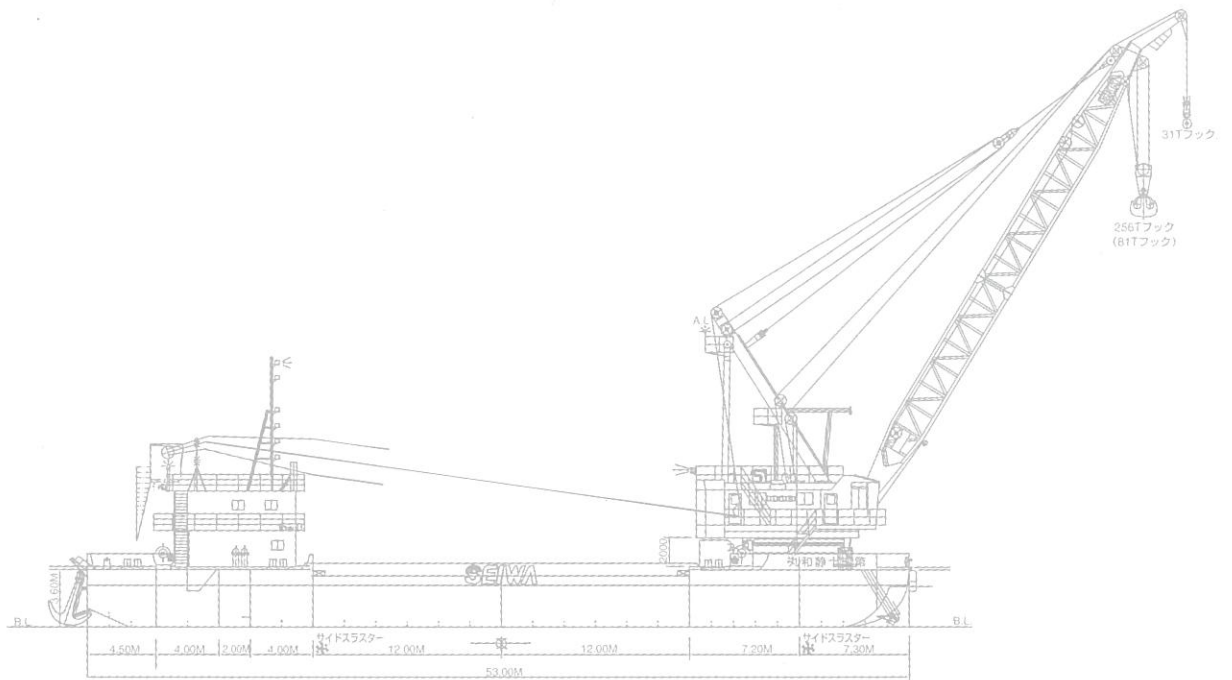

静和工業株式会社

本 社	静岡県静岡市泉町3番15号 TEL 054 285-7141(代)
東京支社	東京都中野区中野5-3-25 TEL 03 3389-0571(代)
多摩営業所	東京都調布市深大寺東町5-22-11 TEL 0424 85-0423
清水営業所	静岡県清水市折戸4-7-22 TEL 0543 34-8387
西部営業所	静岡県榛原郡金谷町牛尾867-1 TEL 0547 45-2612
静岡営業所	静岡県静岡市登呂6-2-24 TEL 054 287-3568
静岡北部営業所	静岡県静岡市中沢110-2 TEL 054 292-2105
志太営業所	静岡県焼津市中港5-18-25 TEL 054 628-6201
榛南営業所	静岡県榛原郡御前崎町御前崎4552 TEL 0548 63-4616
中遠営業所	静岡県掛川市中央1-13-11 TEL 0537 24-9484
静岡リサイクルセンター	静岡県榛原郡金谷町牛尾867-1 TEL 0547 46-2911