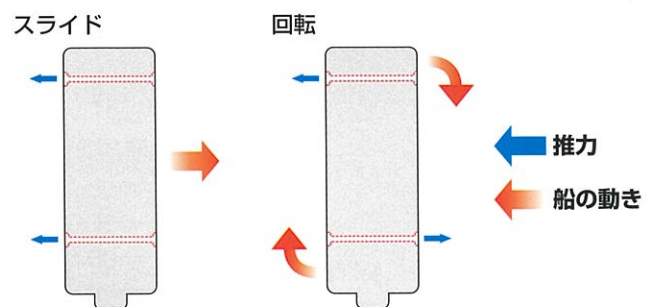

250t吊 全旋回式クレーン船

SEIWA

静和工業株式会社

250t

クレーン部	
型 式	SKK-2500DT-N
最大吊上荷重	256t
定格荷重	256t×8.2m~10.0m
揚 程	(水面上) 20.00m

船体部	
全 長	53.00m
幅	19.00m
深 さ	3.60m
吃 水	2.50m
載荷重量	1,200t
載荷面積	440m ²
航海速力	約7knot

吊全旋回式クレーン船 第20・21 静和丸

第20静和丸

全長	53.00m
幅	19.00m
深さ	3.60m
吃水	2.50m
載荷重量	1,200t
載荷面積	440m ²
サイドスラスタ (船首、船尾)2基	出力/280PS 推力/3.00t 直径/1.00m
定員	8名
船舶電話	030-022-1337(衛星)

サイドスラスタ

サイドスラスタ(2基)による移動旋回図

クレーン作業曲線図

定格荷重表

ジブ長さ		ジブ角度	30°	35°	40°	45°	50°	55°	60°	65°	70°	75°	75.3°	80°
22	主巻	定格総荷重 ton	93.1	98.3	104.8	113.1	123.6	136.8	154.1	176.9	208.1	253.0	256.0	
		作業半径 m	23.1	22.1	21.0	19.8	18.4	16.9	15.3	13.7	11.9	10.1	10.0	8.2
25.5	一補巻	定格総荷重 ton	31.4											
		作業半径 m	26.7	25.6	24.3	22.9	21.3	19.6	17.8	15.8	13.8	11.7	11.6	9.6
31	主巻	定格総荷重 ton	63.7	67.8	73.0	79.5	87.9	98.6	112.7	131.7	158.3	197.9	200.0	
		作業半径 m	30.9	29.5	27.9	26.1	24.2	22.1	19.8	17.5	15.0	12.4	12.3	9.8
34.5	一補巻	定格総荷重 ton	31.4											
		作業半径 m	34.5	32.9	31.2	29.2	27.1	24.7	22.3	19.6	16.9	14.0	13.9	11.1
34	主巻	定格総荷重 ton	57.0	60.8	65.7	71.8	79.6	89.7	102.9	120.9	146.2	184.1	187.0	
		作業半径 m	33.5	32.0	30.2	28.3	26.1	23.8	21.3	18.7	16.0	13.2	13.0	10.3
37.5	一補巻	定格総荷重 ton	31.4											
		作業半径 m	37.1	35.4	33.5	31.3	29.0	26.5	23.8	20.9	17.9	14.8	14.6	11.6