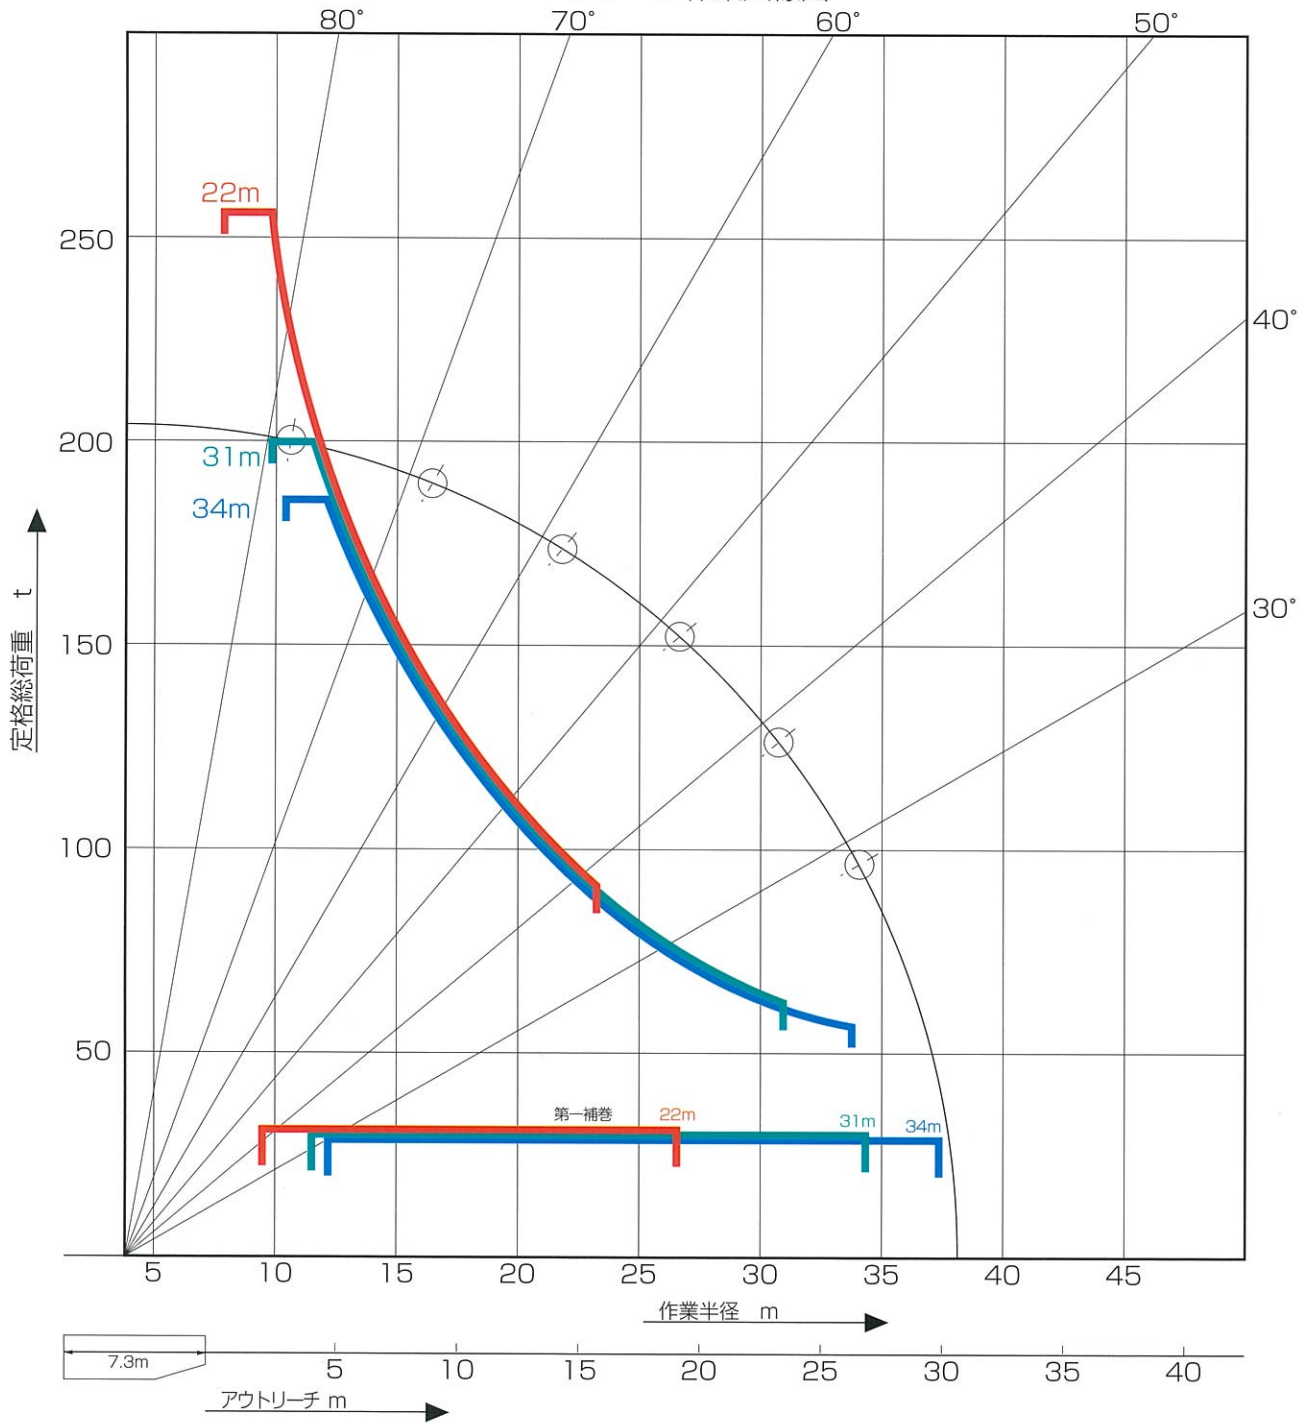

250t吊 全旋回式クレーン船

SEIWA

静和工業株式会社

250t

クレーン部	
型 式	SKK-2500DT-N
最大吊上荷重	256t
定格荷重	256t×8.2m~10.0m
揚 程	(水面上) 20.00m

船体部	
全 長	53.00m
幅	19.00m
深 さ	3.60m
吃 水	2.50m
載荷重量	1,200t
載荷面積	440m ²
航海速力	約7knot

吊全旋回式クレーン船 第20・21 静和丸

第20静和丸

全長	53.00m
幅	19.00m
深さ	3.60m
吃水	2.50m
載荷重量	1,200t
載荷面積	440m ²
サイドスラスタ (船首、船尾)2基	出力/280PS 推力/3.00t 直径/1.00m
定員	8名
船舶電話	030-022-1337(衛星)

サイドスラスタ

サイドスラスタ(2基)による移動旋回図

クレーン作業曲線図

定格荷重表

ジブ長さ		ジブ角度	30°	35°	40°	45°	50°	55°	60°	65°	70°	75°	75.3°	80°
22	主巻	定格総荷重 ton	93.1	98.3	104.8	113.1	123.6	136.8	154.1	176.9	208.1	253.0	256.0	
		作業半径 m	23.1	22.1	21.0	19.8	18.4	16.9	15.3	13.7	11.9	10.1	10.0	8.2
25.5	一補巻	定格総荷重 ton	31.4											
		作業半径 m	26.7	25.6	24.3	22.9	21.3	19.6	17.8	15.8	13.8	11.7	11.6	9.6
31	主巻	定格総荷重 ton	63.7	67.8	73.0	79.5	87.9	98.6	112.7	131.7	158.3	197.9	200.0	
		作業半径 m	30.9	29.5	27.9	26.1	24.2	22.1	19.8	17.5	15.0	12.4	12.3	9.8
34.5	一補巻	定格総荷重 ton	31.4											
		作業半径 m	34.5	32.9	31.2	29.2	27.1	24.7	22.3	19.6	16.9	14.0	13.9	11.1
34	主巻	定格総荷重 ton	57.0	60.8	65.7	71.8	79.6	89.7	102.9	120.9	146.2	184.1	187.0	
		作業半径 m	33.5	32.0	30.2	28.3	26.1	23.8	21.3	18.7	16.0	13.2	13.0	10.3
37.5	一補巻	定格総荷重 ton	31.4											
		作業半径 m	37.1	35.4	33.5	31.3	29.0	26.5	23.8	20.9	17.9	14.8	14.6	11.6