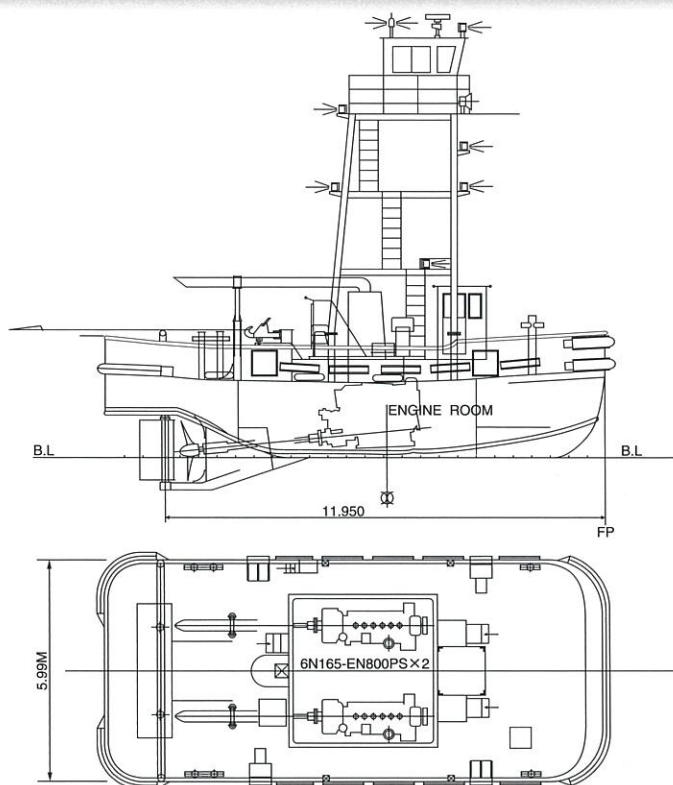

第21 静和丸

全 長	11.95m
幅	5.99m
深 さ	2.00m
吃 水	1.50m
総トン数	約19.00t
航行区域	沿海
定 員	8名
主 機	1,600PS(ヤンマー800PS×2基)
航海速度	約10knot(公試最大)
油圧連結装置	40t型油圧シリンダー (船首、船尾)2基
航海機器	デイトレーダー(1941-2) GPS-GP3100