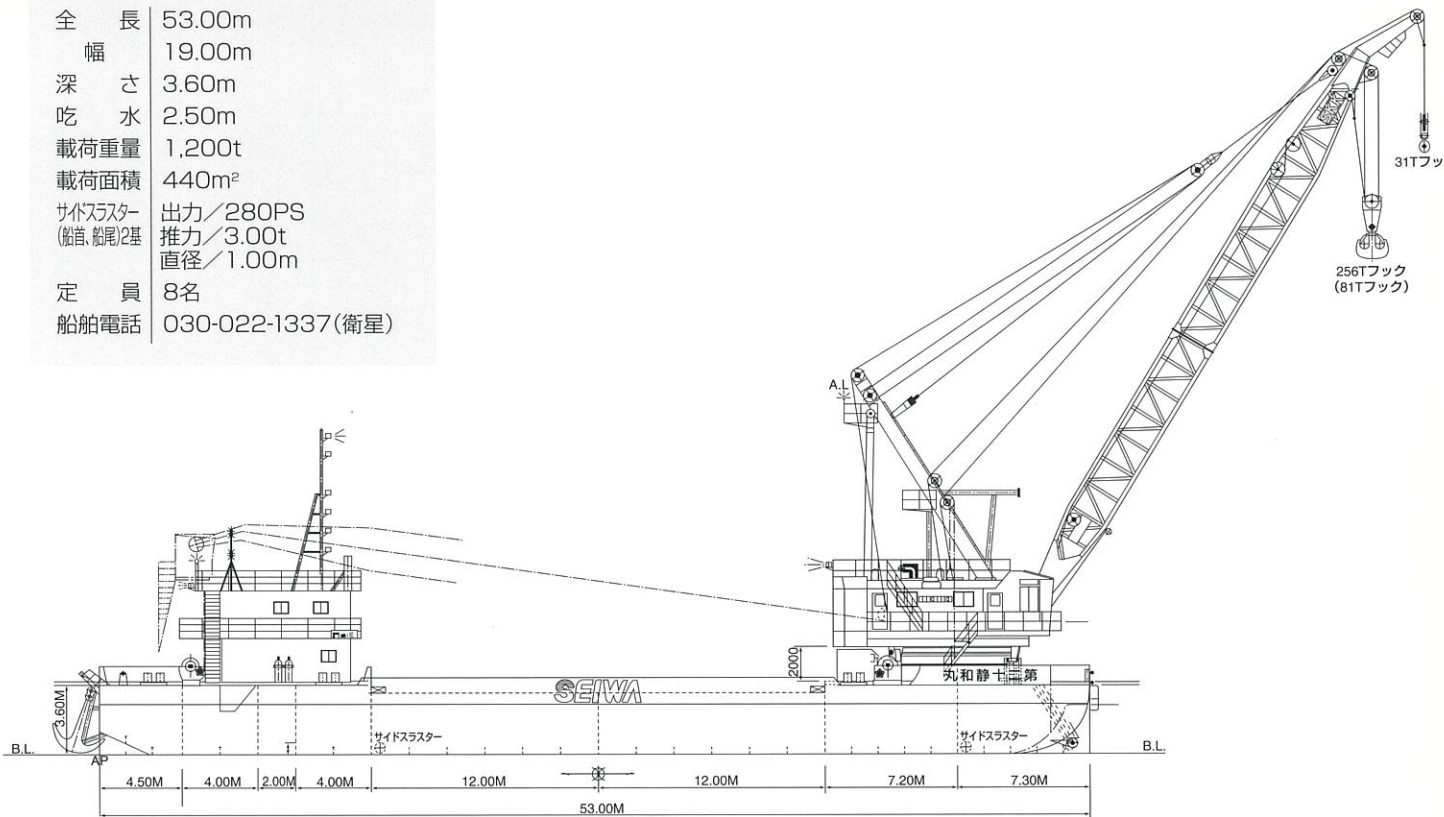

250t吊 全旋回式クレーン船

SEIWA

静和工業株式会社

250t

クレーン部	
型 式	SKK-2500DT-N
最大吊上荷重	256t
定格荷重	256t×8.2m~10.0m
揚 程	(水面上) 20.00m

船体部	
全 長	53.00m
幅	19.00m
深 さ	3.60m
吃 水	2.50m
載荷重量	1,200t
載荷面積	440m ²
航海速力	約7knot

吊全旋回式クレーン船 第20・21 静和丸

第20静和丸

全長	53.00m
幅	19.00m
深さ	3.60m
吃水	2.50m
載荷重量	1,200t
載荷面積	440m ²
サイドスラスタ (船首、船尾)2基	出力/280PS 推力/3.00t 直径/1.00m
定員	8名
船舶電話	030-022-1337(衛星)

サイドスラスタ

サイドスラスタ(2基)による移動旋回図

クレーン作業曲線図

定格荷重表

ジブ長さ		ジブ角度	30°	35°	40°	45°	50°	55°	60°	65°	70°	75°	75.3°	80°
22	主巻	定格総荷重 ton	93.1	98.3	104.8	113.1	123.6	136.8	154.1	176.9	208.1	253.0	256.0	
		作業半径 m	23.1	22.1	21.0	19.8	18.4	16.9	15.3	13.7	11.9	10.1	10.0	8.2
25.5	一補巻	定格総荷重 ton	31.4											
		作業半径 m	26.7	25.6	24.3	22.9	21.3	19.6	17.8	15.8	13.8	11.7	11.6	9.6
31	主巻	定格総荷重 ton	63.7	67.8	73.0	79.5	87.9	98.6	112.7	131.7	158.3	197.9	200.0	
		作業半径 m	30.9	29.5	27.9	26.1	24.2	22.1	19.8	17.5	15.0	12.4	12.3	9.8
34.5	一補巻	定格総荷重 ton	31.4											
		作業半径 m	34.5	32.9	31.2	29.2	27.1	24.7	22.3	19.6	16.9	14.0	13.9	11.1
34	主巻	定格総荷重 ton	57.0	60.8	65.7	71.8	79.6	89.7	102.9	120.9	146.2	184.1	187.0	
		作業半径 m	33.5	32.0	30.2	28.3	26.1	23.8	21.3	18.7	16.0	13.2	13.0	10.3
37.5	一補巻	定格総荷重 ton	31.4											
		作業半径 m	37.1	35.4	33.5	31.3	29.0	26.5	23.8	20.9	17.9	14.8	14.6	11.6

第21 静和丸

全 長	11.95m
幅	5.99m
深 さ	2.00m
吃 水	1.50m
総トン数	約19.00t
航行区域	沿海
定 員	8名
主 機	1,600PS(ヤンマー800PS×2基)
航海速度	約10knot(公試最大)
油圧連結装置	40t型油圧シリンダー (船首、船尾)2基
航海機器	デイトレーダー(1941-2) GPS-GP3100

静和工業株式会社

- | | |
|-------------|--|
| 本 社 | 静岡県静岡市泉町3番15号
TEL 054 285-7141(代) |
| 東京支社 | 東京都中野区中野5-3-25
TEL 03 3389-0571(代) |
| 多摩営業所 | 東京都調布市深大寺東町5-22-11
TEL 0424 85-0423 |
| 清水営業所 | 静岡県清水市折戸4-7-22
TEL 0543 34-8387 |
| 西部営業所 | 静岡県榛原郡金谷町牛尾867-1
TEL 0547 45-2612 |
| 静岡営業所 | 静岡県静岡市登呂6-2-24
TEL 054 287-3568 |
| 静岡北部営業所 | 静岡県静岡市中沢110-2
TEL 054 292-2105 |
| 志太営業所 | 静岡県焼津市中港5-18-25
TEL 054 628-6201 |
| 榛南営業所 | 静岡県榛原郡御前崎町御前崎4552
TEL 0548 63-4616 |
| 中遠営業所 | 静岡県掛川市中央1-13-11
TEL 0537 24-9484 |
| 静岡リサイクルセンター | 静岡県榛原郡金谷町牛尾867-1
TEL 0547 46-2911 |