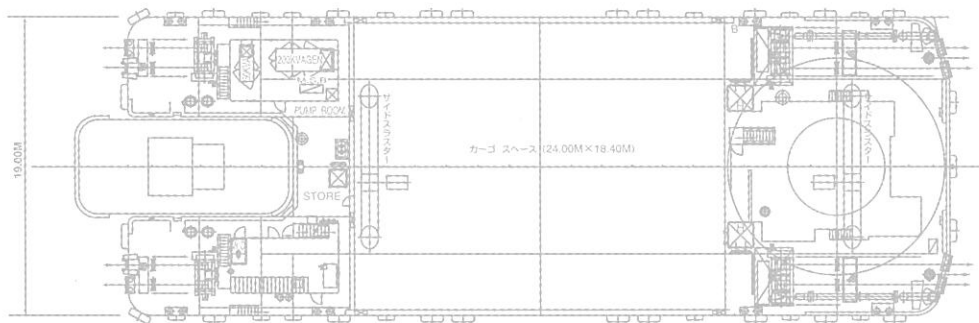

静和工業株式会社

本 社	静岡県静岡市泉町3番15号 TEL 054 285-7141(代)
東京支社	東京都中野区中野5-3-25 TEL 03 3389-0571(代)
多摩営業所	東京都調布市深大寺東町5-22-11 TEL 0424 85-0423
清水営業所	静岡県清水市折戸4-7-22 TEL 0543 34-8387
西部営業所	静岡県榛原郡金谷町牛尾867-1 TEL 0547 45-2612
静岡営業所	静岡県静岡市登呂6-2-24 TEL 054 287-3568
静岡北部営業所	静岡県静岡市中沢110-2 TEL 054 292-2105
志太営業所	静岡県焼津市中港5-18-25 TEL 054 628-6201
榛南営業所	静岡県榛原郡御前崎町御前崎4552 TEL 0548 63-4616
中遠営業所	静岡県掛川市中央1-13-11 TEL 0537 24-9484
静岡リサイクルセンター	静岡県榛原郡金谷町牛尾867-1 TEL 0547 46-2911